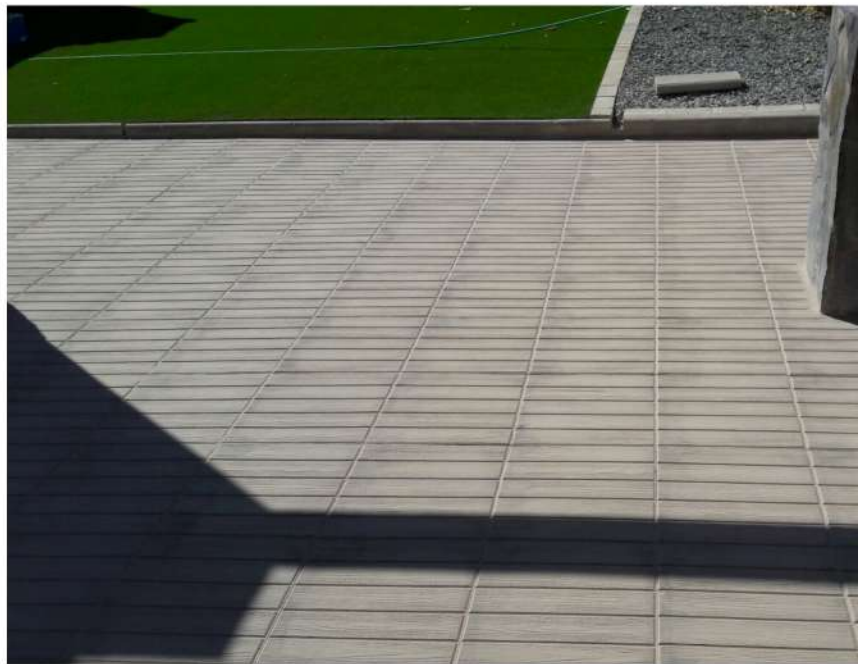

Mod. Repicado Crema

Mod. Repicado Rojo

BALDOSA RÚSTICA 40X40X3.5 cm

Larga durabilidad
Antideslizantes Hidrofugados

Anti-Manchas / Sin pérdida de color / Impermeabilizante

 **Pavi-Navas, S.L.**

Fábrica de terrazos de relieve
y baldosas hidráulicas