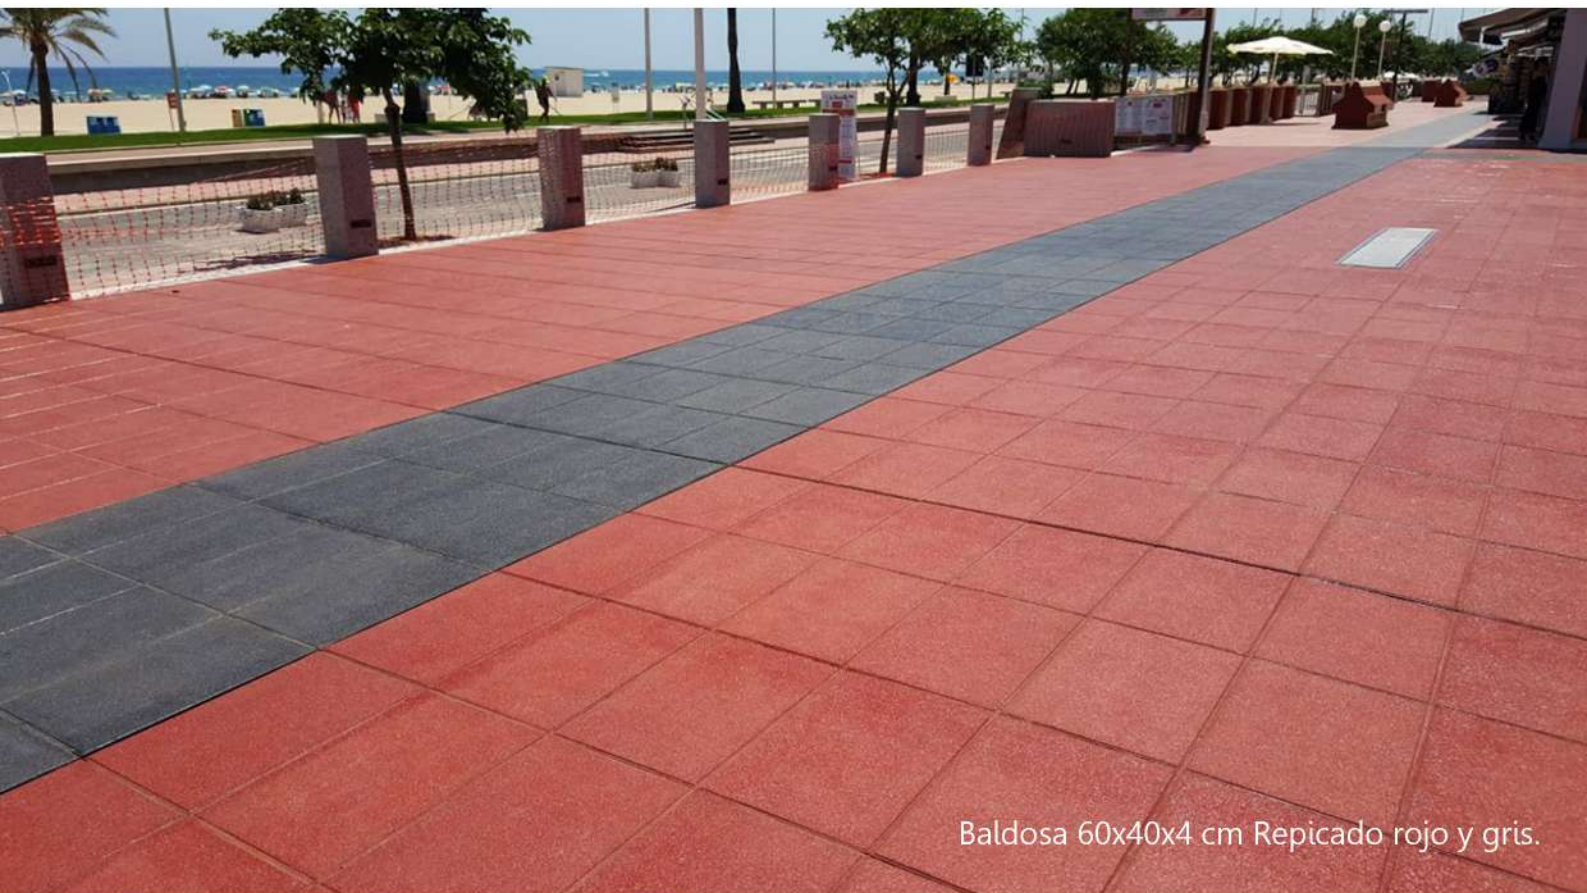

BALDOSA RÚSTICA 60X40X4 cm
Larga durabilidad
Antideslizantes Hidrofugados

Anti-Manchas / Sin pérdida de color / Impermeabilizante

Pavi-Navas, S.L.

**Fábrica de terrazos de relieve
y baldosas hidráulicas**

Baldosa 60x40x4 cm Repicado rojo y gris.