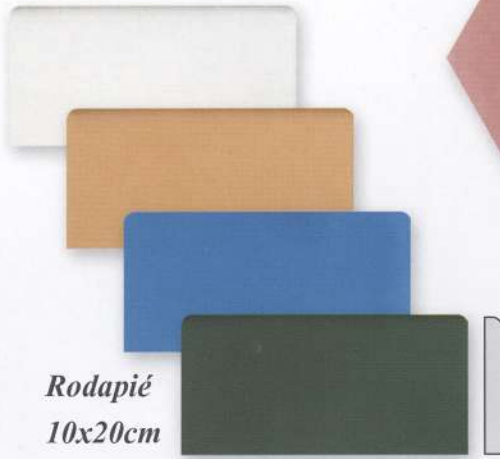

Mod. 201

Mod. 701

Mod. 702

 *Pavi-Navas, S.L.*

Debido al proceso artesanal de producción los colores pueden sufrir variaciones.

Jarpe
20x20cm

Rodapié
10x20cm

Hexagonal
20x23cm